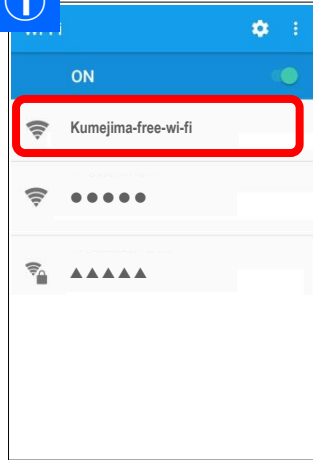

届いたメールに記載されているURLをクリックします。

端末のWi-Fi ネットワーク画面からSSID「Kumejima-free-wi-fi」を選択。ネットワークにログインします。

2回目以降接続

6 認証・接続完了

7 久米島町ホームページ

Kumejima-free-wi-fi 接続方法 (How to Use)

SSID Kumejima-free-wi-fi

接続時間 1回60分(無制限)

くめじま Wi-Fi Public Free Wi-Fi

SNS認証の場合 For SNS authentication 進行SNS認証時 進行SNS認証時
SNS인증의 경우

1 接続開始

初回接続

端末のWi-Fi ネットワーク画面からSSID「Kumejima-free-wi-fi」を選択。ネットワークにログインします。

2 ポータルサイト

自動的に利用者登録画面が起動しますので「ログインに利用したいSNSサービス名」を押下します。