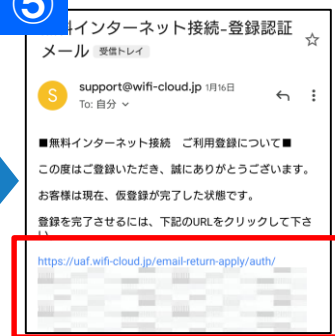

Kumejima-free-wi-fi 接続方法 (How to Use)

SSID Kumejima-free-wi-fi

接続時間 1回60分(無制限)

くめじま Wi-Fi Public Free Wi-Fi

メールアドレス認証

For authentication using an email address 电邮地址验证
電子郵便地址認証 이메일 주소 인증 시

1 接続開始

初回接続

2 ポータルサイト

自動的に利用者登録画面が起動しますので「メールアドレスで利用登録」を押下します。

3 メールアドレス利用登録

登録するメールアドレスを入力し「仮登録」ボタンを押下します。

「送信」ボタンを押下します。

4 仮登録完了

仮登録が完了しましたので、メールソフト等で本登録メールを受信してください。

5 本登録メール受信

届いたメールに記載されているURLをクリックします。

端末のWi-Fi ネットワーク画面からSSID「Kumejima-free-wi-fi」を選択。ネットワークにログインします。

2回目以降接続

6 認証・接続完了

7 久米島町ホームページ

Kumejima-free-wi-fi 接続方法 (How to Use)

SSID Kumejima-free-wi-fi

接続時間 1回60分(無制限)