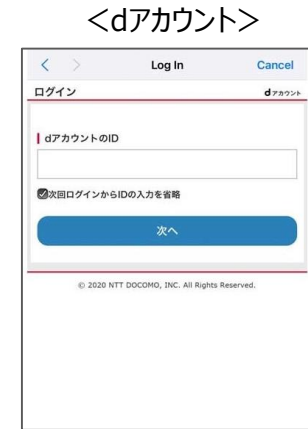

届いたメールに記載されているURLをクリックします。

端末のWi-Fi ネットワーク画面からSSID「Kumejima-free-wi-fi」を選択。ネットワークにログインします。

2回目以降接続

6 認証・接続完了

7 久米島町ホームページ

Kumejima-free-wi-fi 接続方法 (How to Use)

SSID Kumejima-free-wi-fi

接続時間 1回60分(無制限)

くめじま Wi-Fi Public Free Wi-Fi

SNS認証の場合 For SNS authentication 進行SNS認証時 進行SNS認証時
SNS인증의 경우

1 接続開始

初回接続

端末のWi-Fi ネットワーク画面からSSID「Kumejima-free-wi-fi」を選択。ネットワークにログインします。

2 ポータルサイト

自動的に利用者登録画面が起動しますので「ログインに利用したいSNSサービス名」を押下します。

2回目以降接続

3 SNSで利用登録

利用するSNSによるログイン画面が表示されます。アカウントID、パスワードを入力しログインボタン、もしくは同意ボタンを押下します。

4 認証・接続完了

5 久米島町ホームページ