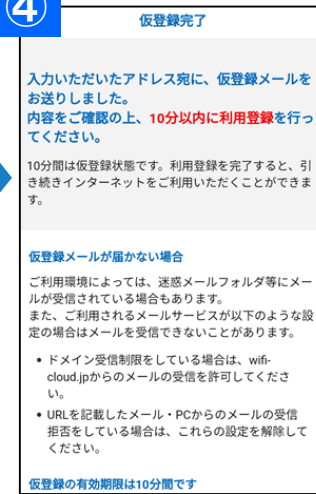

Kumejima-free-wi-fi 接続方法 (How to Use)

SSID Kumejima-free-wi-fi

接続時間 1回60分(無制限)

くめじま Wi-Fi Public Free Wi-Fi

メールアドレス認証

For authentication using an email address 电邮地址验证
電子郵便地址認証 이메일 주소 인증 시

1 接続開始

初回接続

2 ポータルサイト

自動的に利用者登録画面が起動しますので「メールアドレスで利用登録」を押下します。

3 メールアドレス利用登録

登録するメールアドレスを入力し「仮登録」ボタンを押下します。

「送信」ボタンを押下します。

4 仮登録完了

仮登録が完了しましたので、メールソフト等で本登録メールを受信してください。

5 本登録メール受信

届いたメールに記載されているURLをクリックします。

端末のWi-Fi ネットワーク画面からSSID「Kumejima-free-wi-fi」を選択。ネットワークにログインします。

2回目以降接続

6 認証・接続完了

7 久米島町ホームページ

Kumejima-free-wi-fi 接続方法 (How to Use)

SSID Kumejima-free-wi-fi

接続時間 1回60分(無制限)