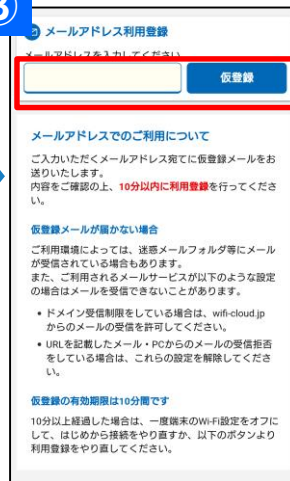

Kumejima-free-wi-fi 接続方法 (How to Use)

SSID Kumejima-free-wi-fi

接続時間 1回60分(無制限)

くめじま Wi-Fi Public Free Wi-Fi

メールアドレス認証

For authentication using an email address 电邮地址验证
電子郵便地址認証 이메일 주소 인증 시

1 接続開始

初回接続

2 ポータルサイト

自動的に利用者登録画面が起動しますので「メールアドレスで利用登録」を押下します。

3 メールアドレス利用登録

登録するメールアドレスを入力し「仮登録」ボタンを押下します。

「送信」ボタンを押下します。

4 仮登録完了

仮登録が完了しましたので、メールソフト等で本登録メールを受信してください。

5 本登録メール受信