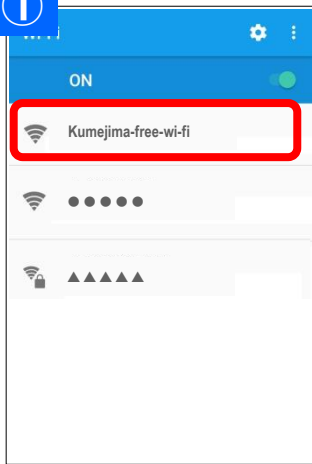

Kumejima-free-wi-fi 接続方法 (How to Use)

SSID Kumejima-free-wi-fi

接続時間 1回60分(無制限)

くめじま Wi-Fi Public Free Wi-Fi

メールアドレス認証

For authentication using an email address 电邮地址验证
電子郵便地址認証 이메일 주소 인증 시

1 接続開始

初回接続