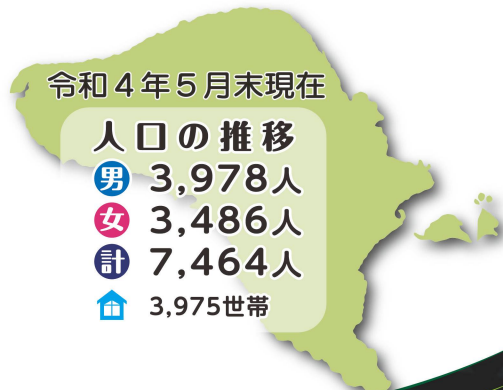

くめじま

7 2022
月号
NO.244

真謝稻穂祭角力大会

TOPICS

- 桃原町長所信表明
- 副町長・教育長就任あいさつ
- 国民健康保険税納税スタート