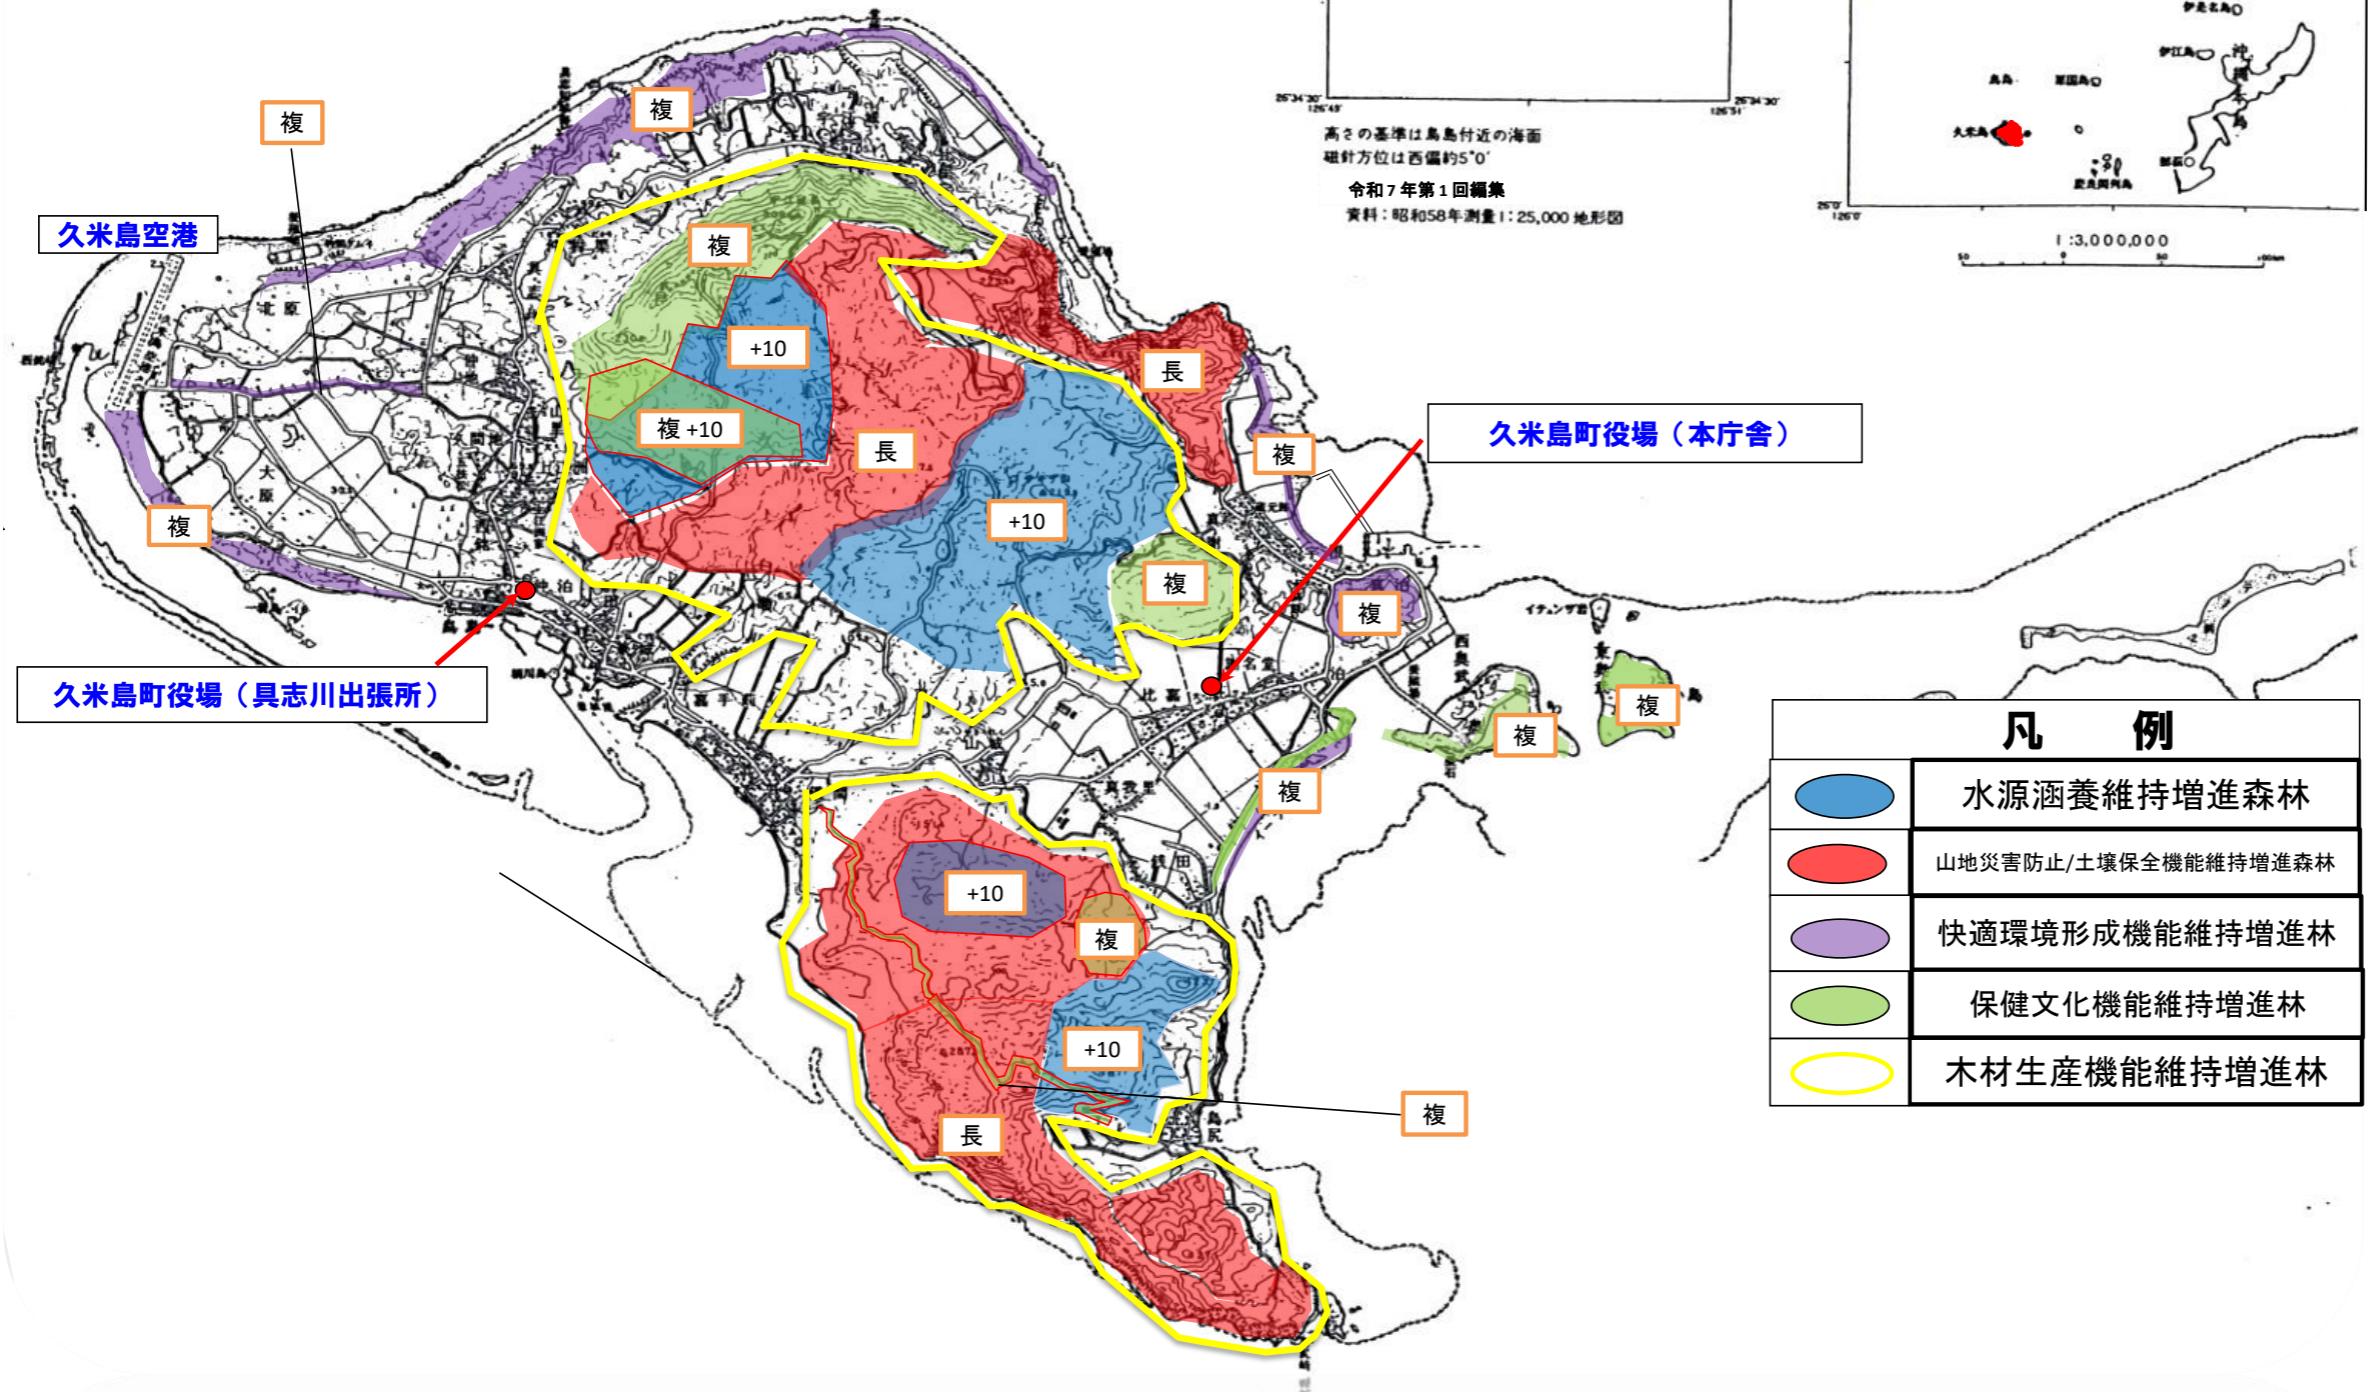

# 森林整備計画概要図 久米島町

鳥島

位置図

- 水源涵養
- 山地災害防止
- 快適環境生活
- 保健・レクリエーション/文化
- 木材等生産

凡 例	
	水源涵養維持増進森林
	山地災害防止/土壌保全機能維持増進森林
	快適環境形成機能維持増進林
	保健文化機能維持増進林
	木材生産機能維持増進林

特定広葉樹の育成を行う 森林施業を推進すべき	択伐による複層林施業を 推進すべき森林	複層林施業を推進すべき 森林(択伐によるものを 除く)	長伐期施業を推進 すべき森林	伐期の延長を推進 すべき森林	通常	施業種(誘導の方法)
特広	複択	複	長	+10	通常の施行	