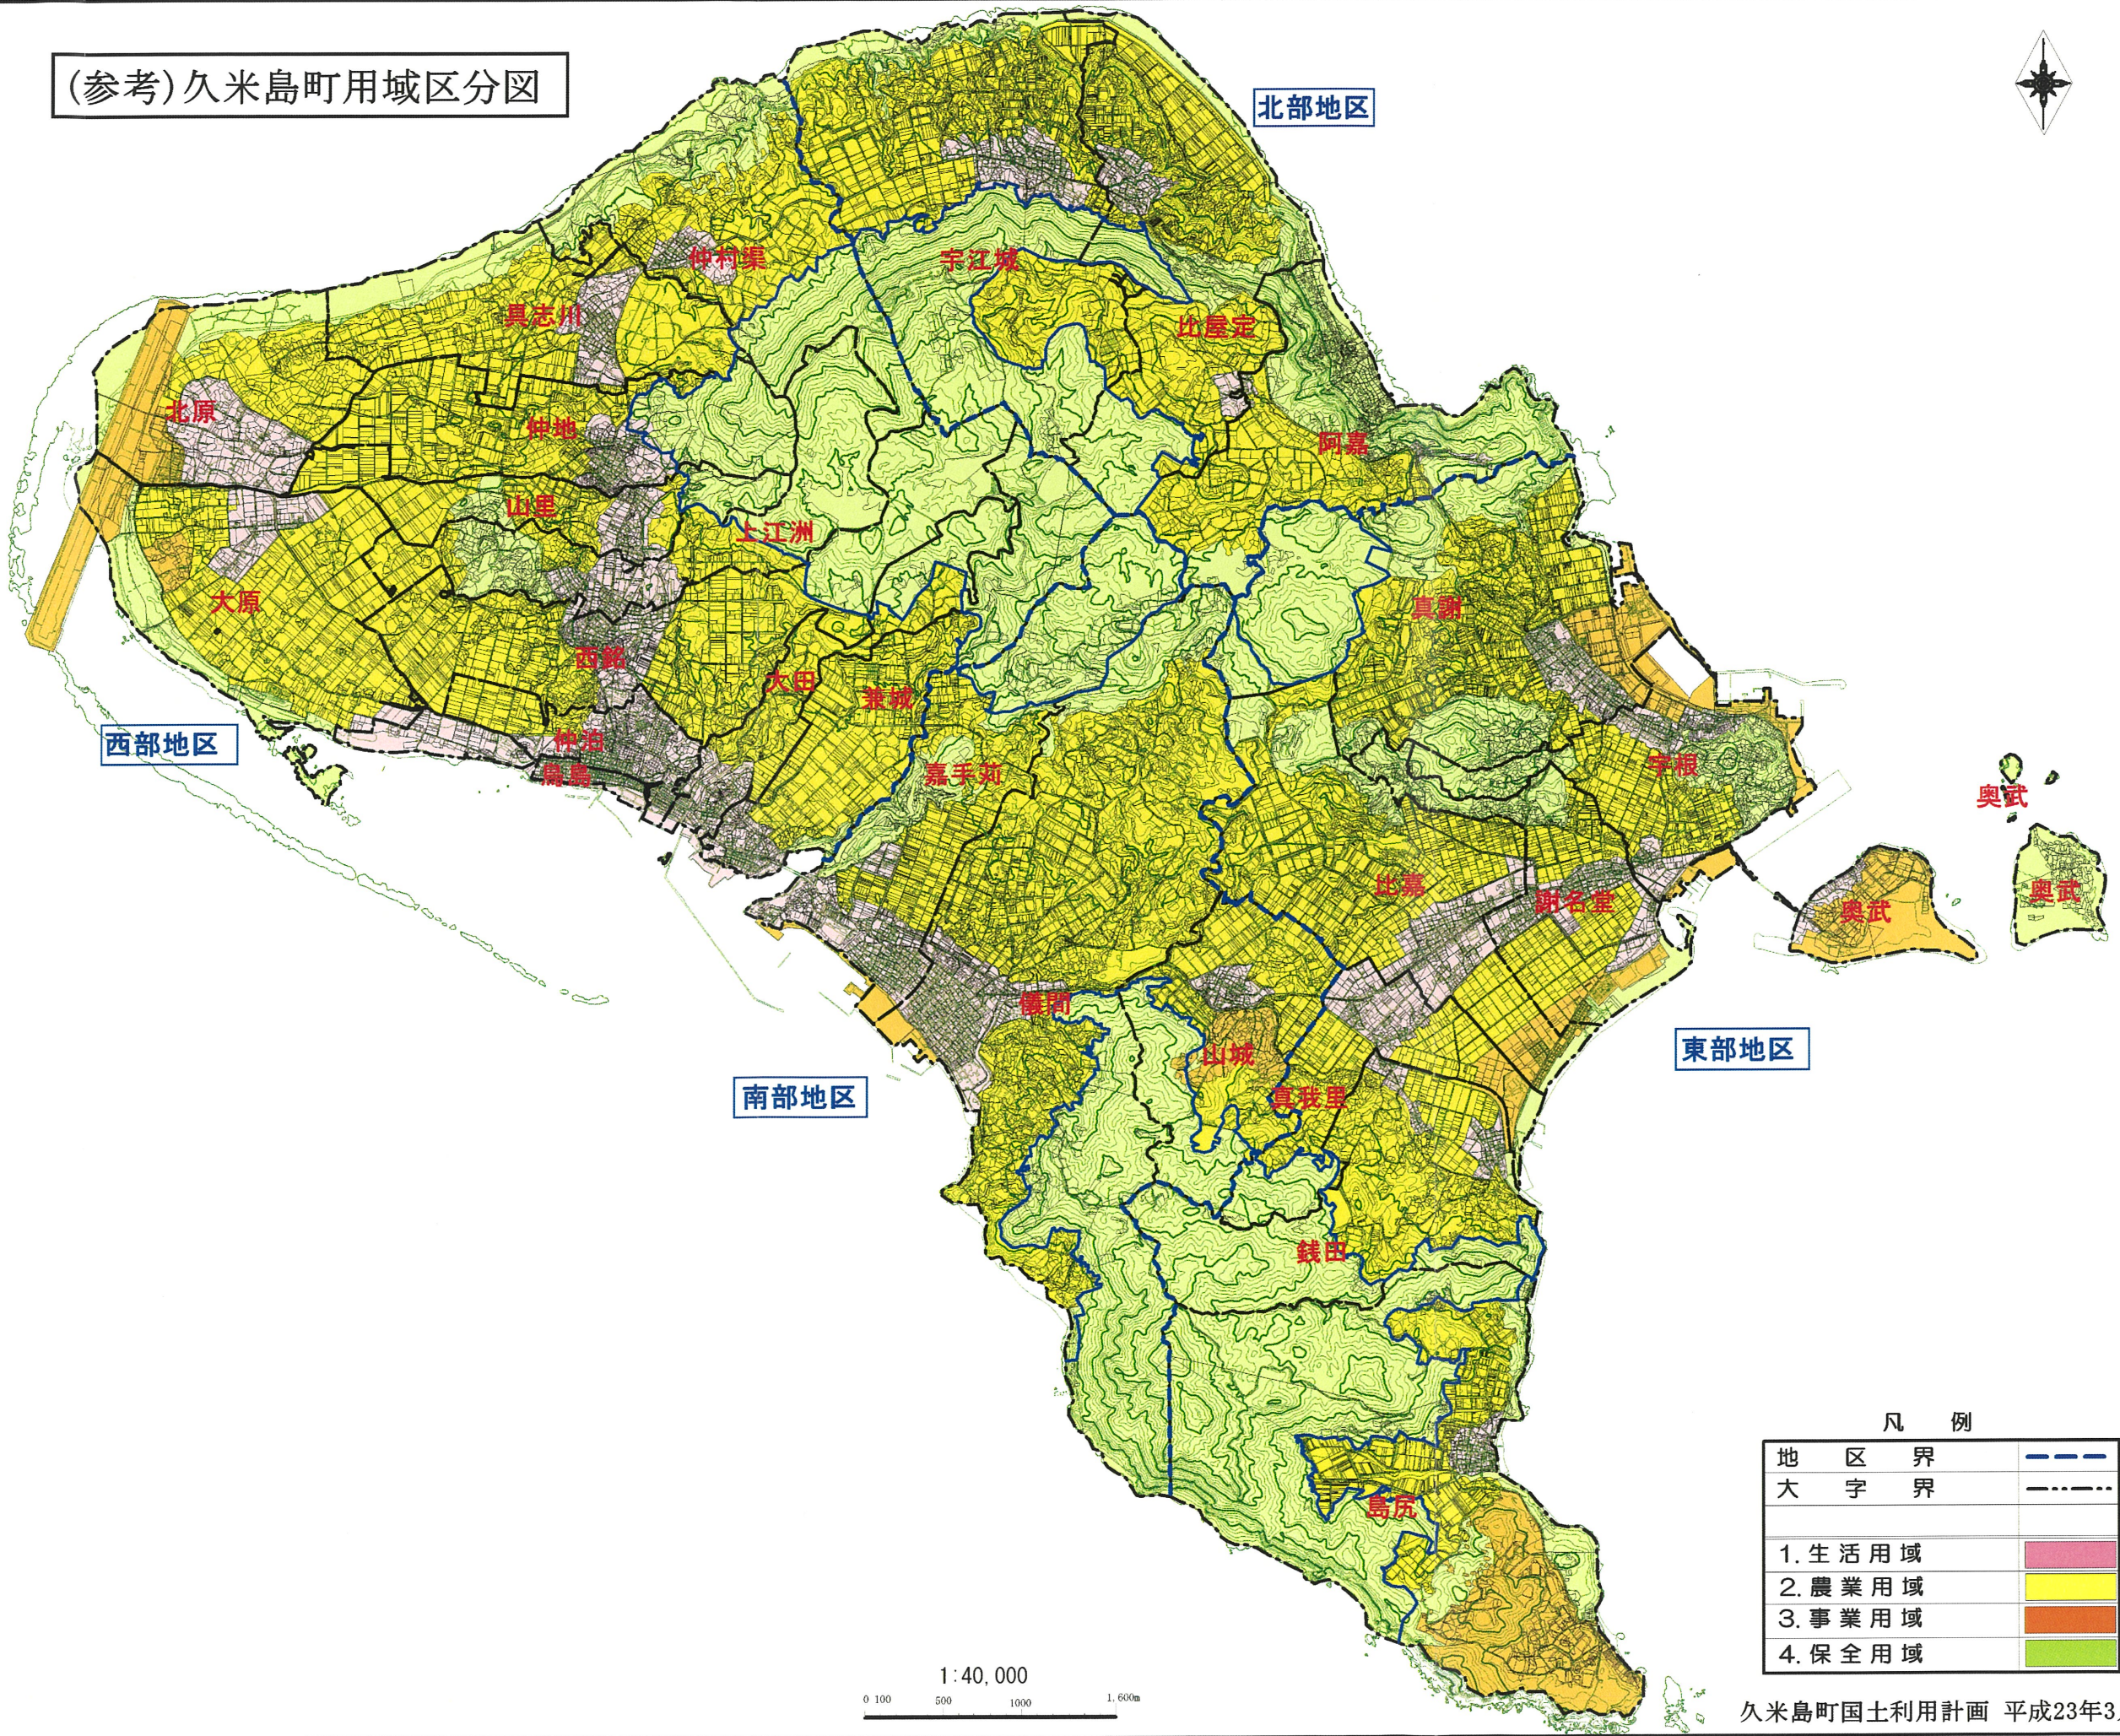

(参考)久米島町用域区分图

凡 例

| | |
|---------|------|
| 地区界 | —— |
| 大字界 | ---- |
| 1. 生活用域 | |
| 2. 農業用域 | |
| 3. 事業用域 | |
| 4. 保全用域 | |