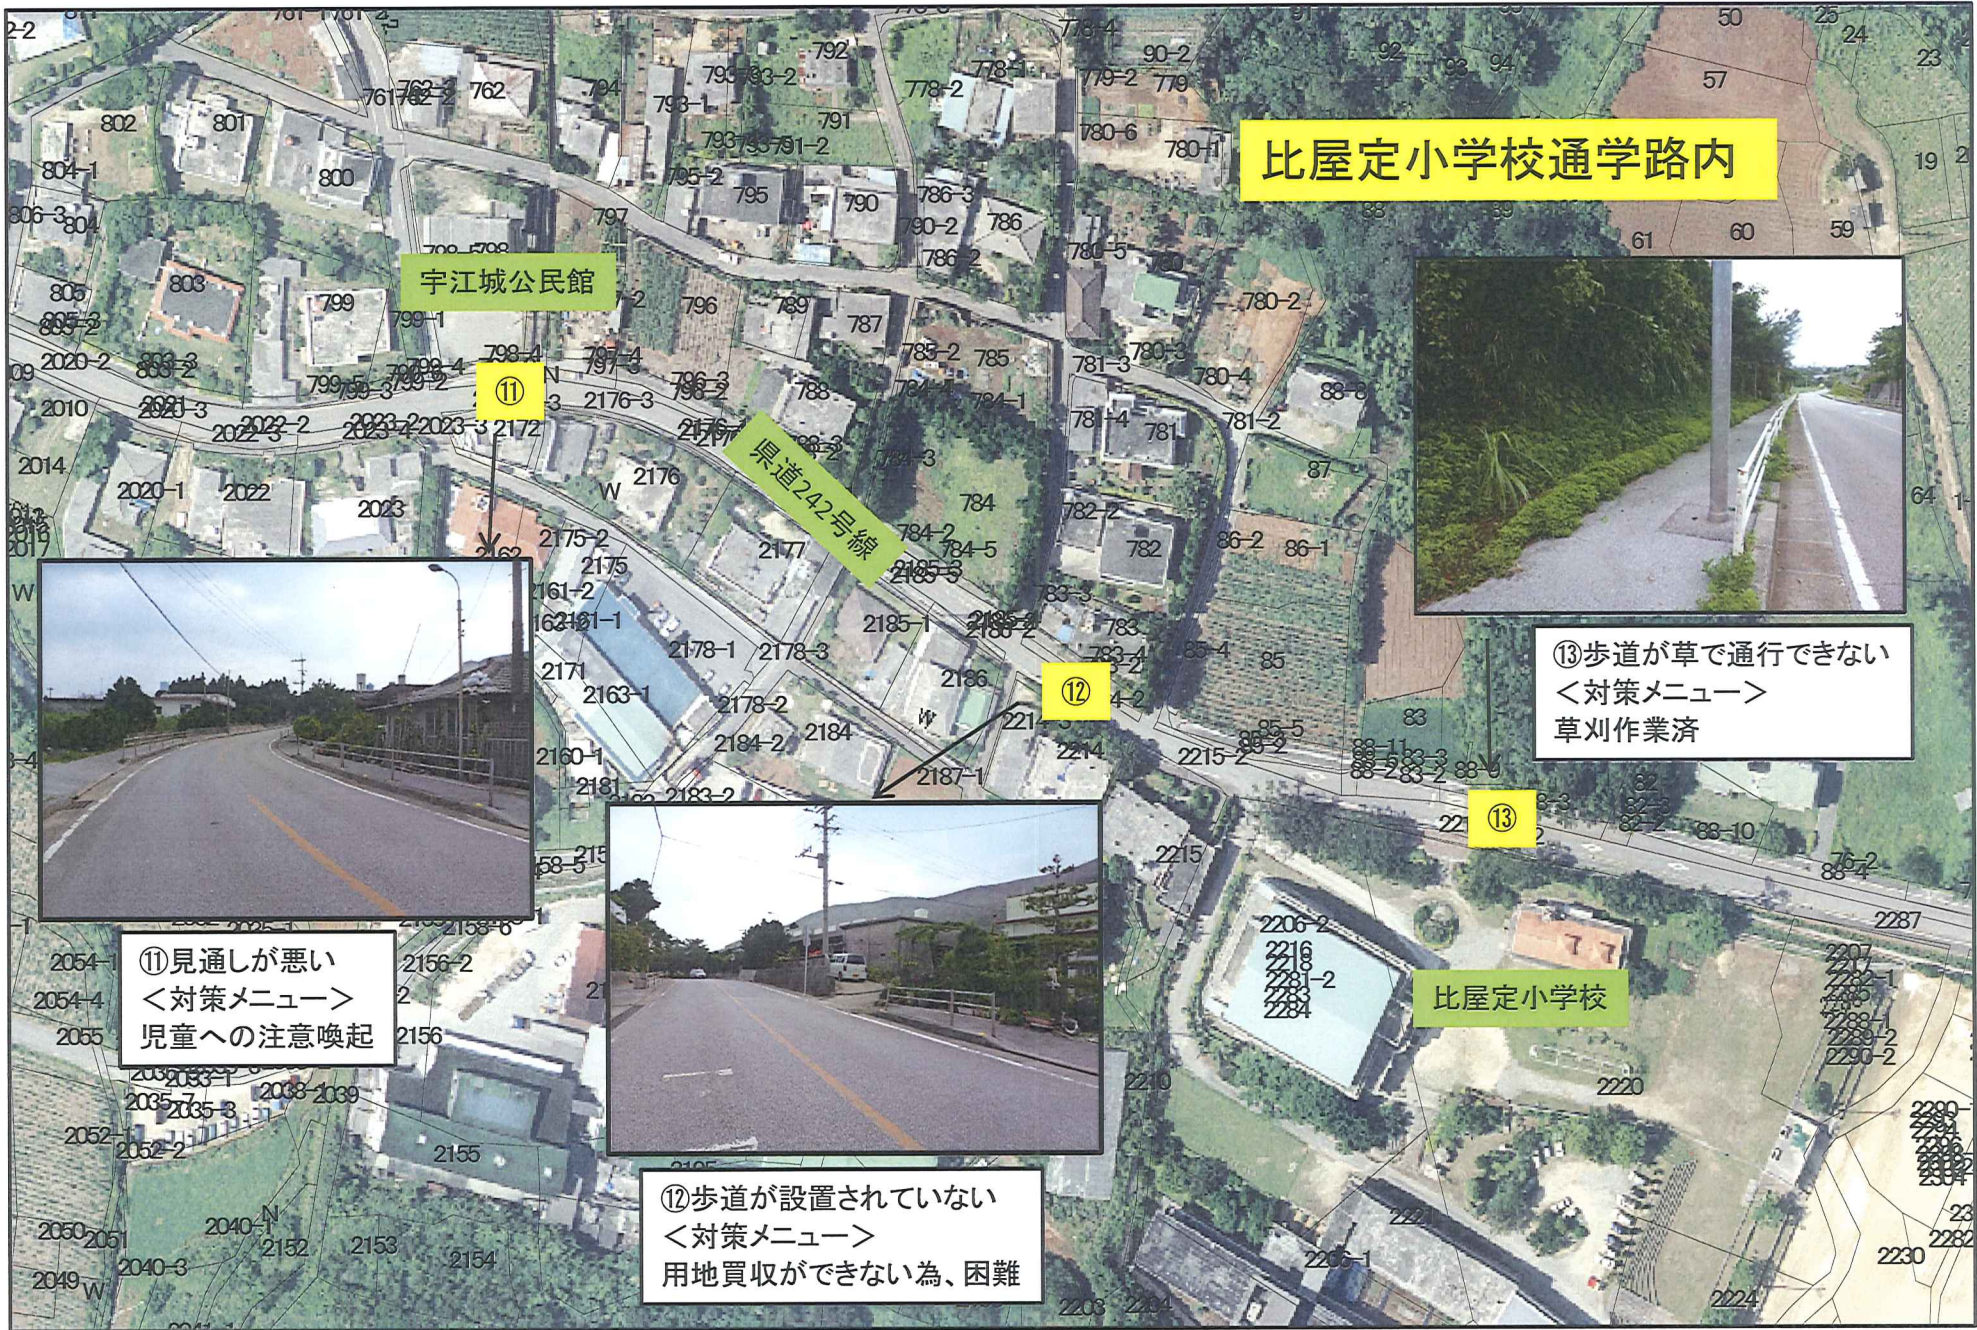

大岳小学校通学路内

↑ 三杉峠 峠 ↓

⑩歩道と車道の区別がない
<対策メニュー>
次年度白線施工予定

県道242号線

峠 峠 ↓

⑩

比屋定小学校通学路内

宇江城公民館

比屋定小学校

県道242号線

⑬歩道が草で通行できない
 <対策メニュー>
 草刈作業済

⑪見通しが悪い
 <対策メニュー>
 児童への注意喚起

⑫歩道が設置されていない
 <対策メニュー>
 用地買収ができない為、困難

美崎小学校通学路内①

町道真謝17号線

⑭見通しが悪い
＜対策メニュー＞
予算調整を図りながら、停止線を検討する

⑭

県道89号線

⑰

真泊公民館

⑰車道幅も狭く、白線が消えている
＜対策メニュー＞
次年度、白線施工
予定

美崎小学校通学路内②

← 至 字真謝

県道242号線

⑮

至 字宇根 →

⑮横断歩道は2箇所しかなく、標識もない
<対策メニュー>
公安委員会との調整を要する