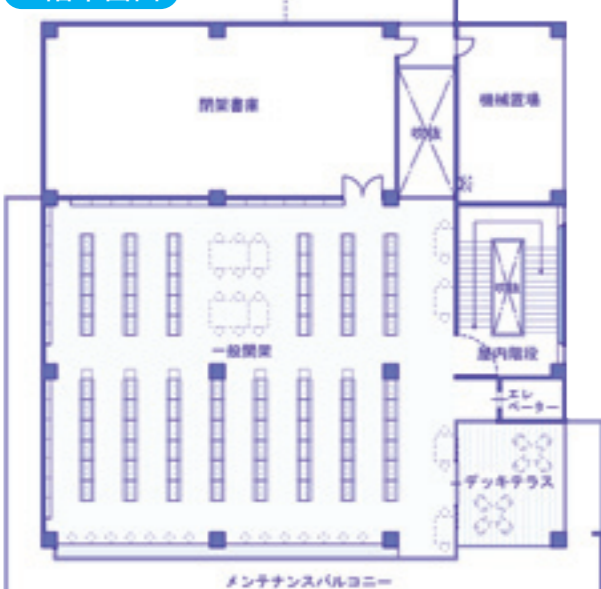

3階平面図

2階平面図

1階平面図

みんなで考えよう! 「複合型防災・地域交流拠点施設」

町では、災害時に住民及び災害時要援護者等が安全に避難生活を送れる避難所として、また、平常時には地域の交流拠点として利用できる「複合型防災・地域交流拠点施設」の建設に取り組んでいます。
 複合型防災・地域交流拠点施設(案)について、下記のとおり公表いたしますので、町民の皆様の幅広いご意見を募集します。

- 【建設場所】** 久米島町字嘉手苧530番地
 (久米島博物館斜め前、特別養護老人ホーム「球美の杜」隣)
<建設場所について>
 本施設は、災害時における避難所と併せ、医療・救護連携機能としても位置づけており、公立久米島病院をはじめヘリポート、久米島町消防本部等の主要機関の中心に立地する事から建設地に選定しました。
 また、町のほぼ中心部に位置し、公共交通アクセス等の利便性も好条件にあります。